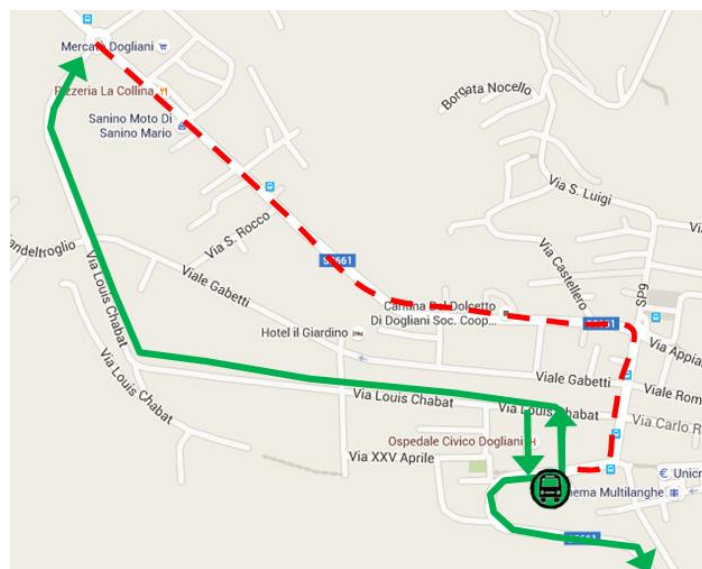

Linea 415 BRA – CEVA

Modifica percorso in Dogliani in occasione della manifestazione “Fiera dei Santi”

A seguito dell’ordinanza del Comando di Polizia Locale del Comune di Dogliani con la quale ordina la chiusura al transito veicolare nel centro cittadino per consentire lo svolgimento della manifestazione, si comunica che

Giovedì 2 Novembre 2017
dalle ore 5:00 alle ore 22:00

le corse della linea in oggetto provenienti da Farigliano effettuano il seguente percorso: **VIA SAVONA - VIA OSPEDALE - VIA L. CHABAT - VIA CIRCONVALLAZIONE**, percorso regolare.

le corse della linea in oggetto provenienti da Monchiero effettuano il seguente percorso: **VIA TORINO - VIA CIRCONVALLAZIONE - VIA L. CHABAT - VIA DIETRO OSPEDALE - VIA SAVONA**, percorso regolare.

Viene pertanto **SOPPRESSA** la fermata di

 **DOGLIANI** – Piazza Umberto I
ed **ISTITUITA** una fermata temporanea in

 **Via SAVONA** antistante la Caserma dei Carabinieri

Saluzzo, 13 Ottobre 2017

Consorzio GRANDA BUS